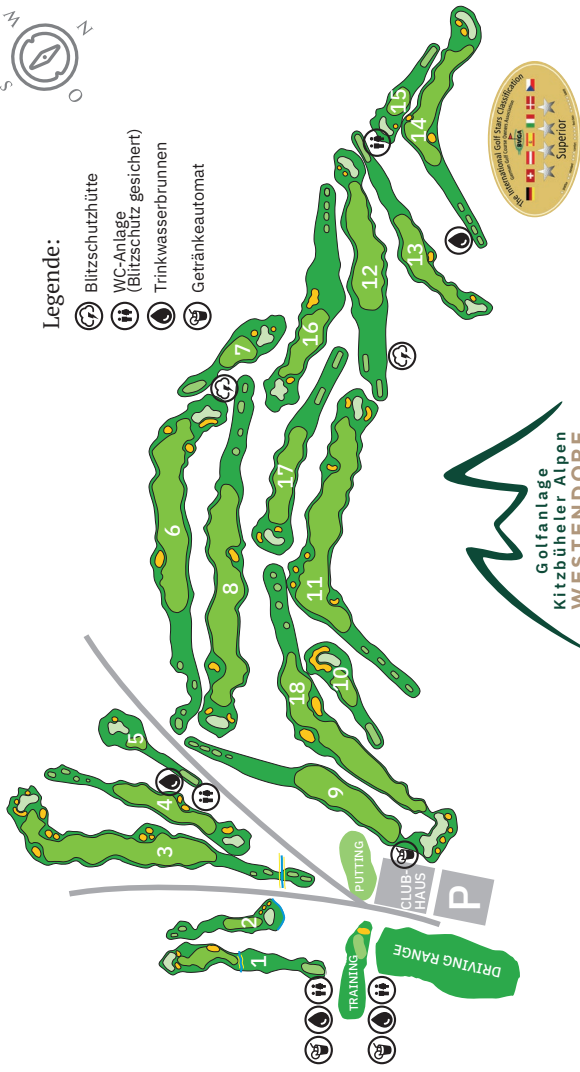

Golfanlage Kitzbüheler Alpen Westendorf

Championship Golfplatz 18-Loch, Par 72, Gesamtlänge 5.882m

LOCH	PAR	Distanz in Metern			HCP	SPIELER	MITSPIELER	
		WEISS	GELB	BLAU				ROT
1	4	228	221	212	205	7		
2	3	183	161	143	126	15		
3	5	467	447	406	388	5		
4	4	312	293	270	252	13		
5	3	163	155	148	141	11		
6	5	488	471	429	400	9		
7	3	146	136	129	123	17		
8	5	517	492	450	432	3		
9	4	399	382	361	342	1		
OUT	36	2.903	2.758	2.548	2.409			

Grün 1 Grün 2 Grün 3 Grün 4 Grün 5 Grün 6 Grün 7 Grün 8 Grün 9

LOCH	PAR	Distanz in Metern			HCP	SPIELER	MITSPIELER	
		WEISS	GELB	BLAU				ROT
10	3	149	140	130	121	14		
11	5	507	478	448	419	12		
12	4	361	345	315	300	10		
13	4	320	308	296	283	4		
14	4	367	349	329	308	2		
15	3	144	135	127	119	18		
16	4	324	307	286	266	16		
17	4	318	307	252	242	8		
18	5	489	468	439	408	6		
IN	36	2.979	2.837	2.622	2.466			
OUT	36	2.903	2.758	2.548	2.409			
TOTAL	72	5.882	5.595	5.170	4.875			

Grün 10 Grün 11 Grün 12 Grün 13 Grün 14 Grün 15 Grün 16 Grün 17 Grün 18

Platzübersicht

Golfanlage Kitzbüheler Alpen Westendorf · Holzham 120 · 6363 Westendorf
+43 5334 20 691 · office@gc-westendorf.com · www.gc-kitzbueheler-alpen.at