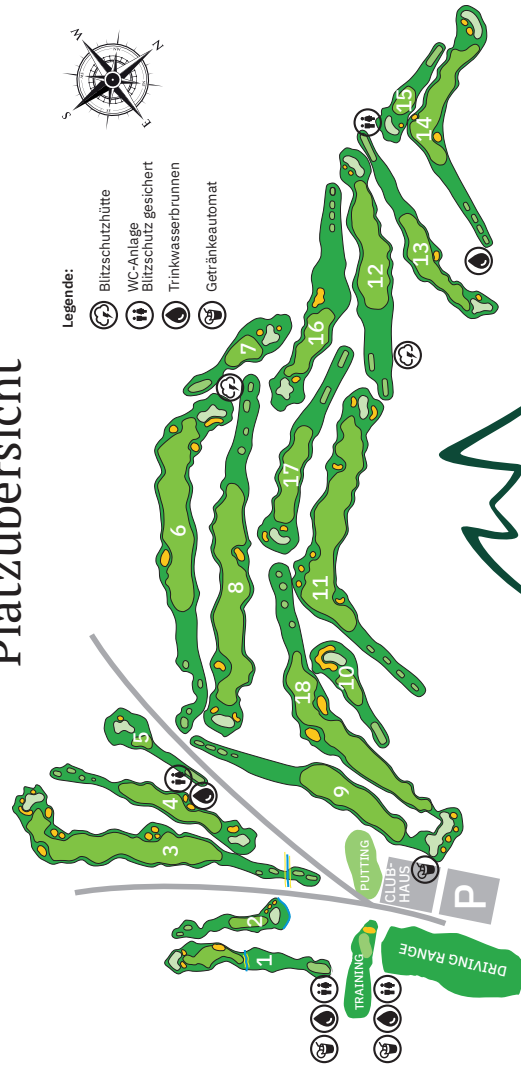

Platzübersicht